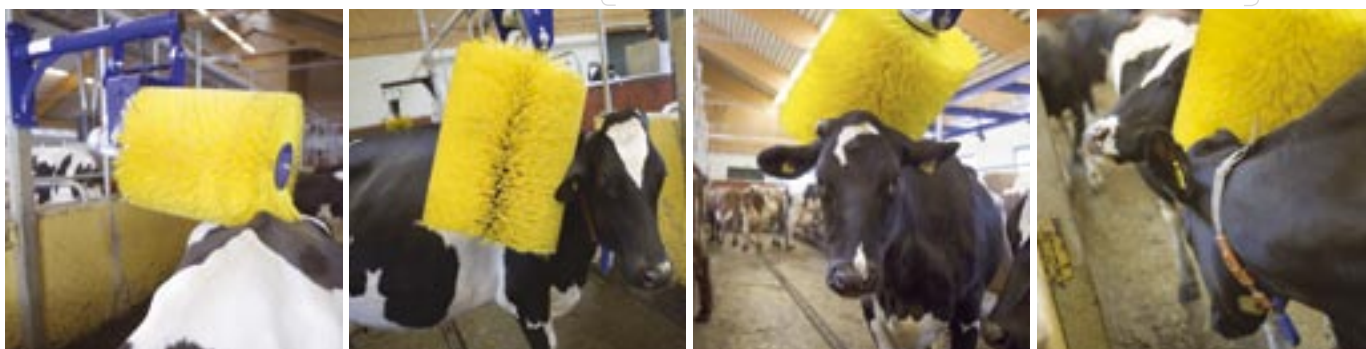

DeLaval svingende kobørste Optimal kokomfort

Rene og
velplejede
køer er med
til at forbedre
besætningens
sundhedstilstand.

Stryg køernes velbefindende med hårene

Den svingende kobørste, som er udviklet eksklusivt til DeLaval, er designet til at forbedre køernes helbred, komfort og velbefindende. Børsten, som starter ved berøring, er en revolution inden for kopleje og kokomfort. Den unikke børste, som roterer med en dyrevenlig hastighed, kan svinge frit i alle retninger, bevæges blødt op, hen over og langs koen og øge dens generelle komfort. Børstehårene har en passende længde og hårdhed, så de stimulerer blodcirkulationen og samtidig medvirker til at koen er rolig og holder den ren. Køer med et godt helbred producerer mere mælk, og med den svingende kobørste fra DeLaval er du sikker på, at dine køer har optimale vilkår.

Let og sikkert

Ikke alene kan den svingende kobørste nå flere dele af koens krop, end børster som blot roterer. Den svingende kobørste optager også minimal plads i stalden.

Den cylindriske børste er monteret på forhånd, så den er let at installere, og den er velegnet til væginstallation eller montering på en stolpe. Hvis den er installeret hensigtsmæssigt i en løsdriftsstald, hjælper den til at holde en jævn kotrafik ved at lede køerne fra foderområdet til hvileområdet. Med en hensigtsmæssig placering forebygger den desuden, at køerne gør skade på sig selv ved at rive sig mod staldens inventar.

højtryksrensere. Dermed er det let at opretholde god en staldhygiejne.

Eksklusivt design

Det slidstærke design sikrer en langsigtet investering. Fjedrene er meget stærke og holdbare og giver et sikkert og jævnt sving. Konstruktionen gør det let at tage selve børsten af ved rengøring eller udskiftning. Den svingende kobørste fra DeLaval har et unikt og patenteret design, som garanterer en sikker og effektiv pleje af dine køer.